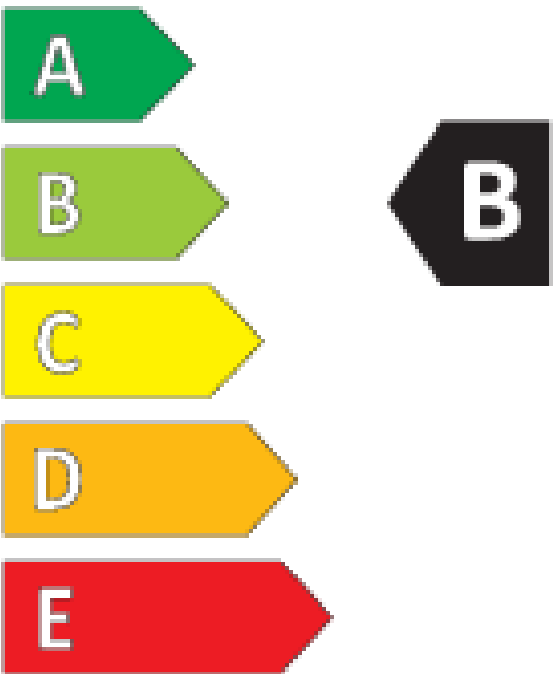

Continental

AllSeasonContact

185/65 R 15 XL 92 T

03 55 091

ENERG

Continental

0355091

185/65 R 15 92 T XL

C1

2020/740